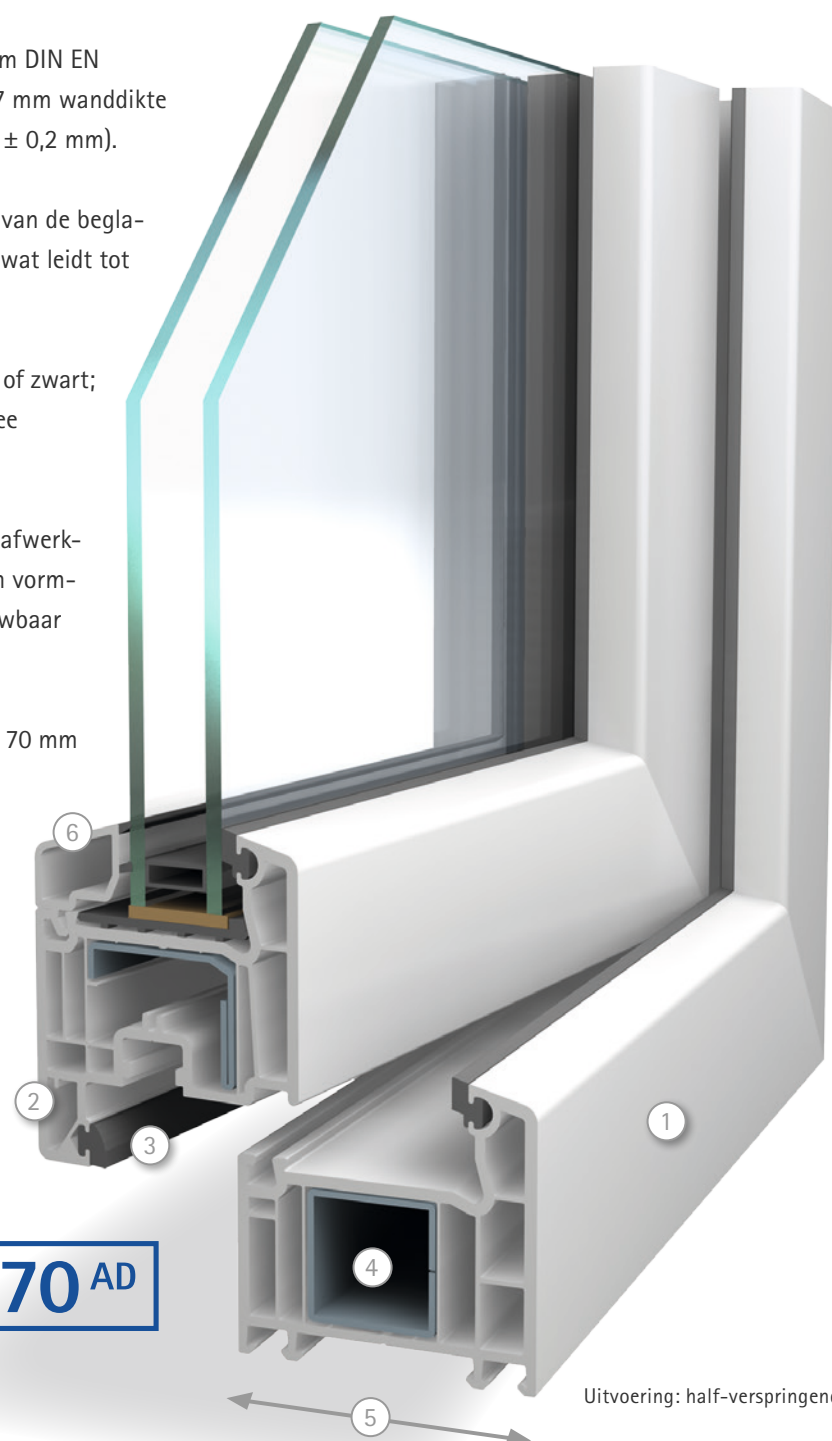

Klassiek design met afgeronde kanten

Half-verspringende uitvoering

Het is overigens niet alleen het uiterlijk van SOFTLINE 70 dat indruk maakt. De techniek binnenin is al even overtuigend. De meerkamerprofielen maken optimaal gebruik van de isolerende eigenschap van lucht, waardoor ze voldoen aan de hoogste eisen ten aanzien van warmte-isolatie. Dat zorgt niet alleen voor een aangenaam binnenklimaat bij elk weertype, maar draagt in de winter ook bij aan een merkbare verlaging van de stookkosten.

Ramen met dubbele vleugels in verspringende uitvoering

- 1 **Hoogste VEKA kwaliteit:** Klasse A profiel conform DIN EN 12608 met een buitenwanddikte van 3 mm en 2,7 mm wanddikte in de sponning en aansluitzone (tolerantie overall $\pm 0,2$ mm).
- 2 **Hoge thermische isolatiewaarden:** afhankelijk van de beglazing zijn U_w waarden tot $0,76 \text{ W/(m}^2\text{K)}$ * mogelijk, wat leidt tot merkbaar lagere verwarmingskosten.
- 3 **Hoogwaardige afdichtingen** in aantrekkelijk grijs of zwart; het betrouwbare aanslagdichtingssysteem met twee sluitvlakken weert kou, tocht en vocht.
- 4 **Verzinkte stalen verstevigingen** volgens VEKA afwerkingsrichtlijnen verhogen de statische zekerheid en vormvastheid, waardoor het systeem jarenlang betrouwbaar blijft functioneren.
- 5 **5 kamerprofiel** met standaard inbouwdiepte van 70 mm maakt optimaal gebruik van de isolerende werking van lucht.
- 6 **Licht afgeronde kanten** geven het SOFTLINE systeem zijn klassieke design.