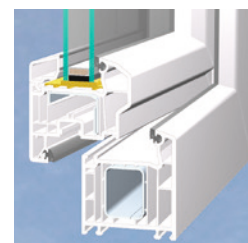

Half-verspringende uitvoering

Het is overigens niet alleen het uiterlijk van SOFTLINE 70 dat indruk maakt. De techniek binnenin is al even overtuigend. De meerkamerprofielen maken optimaal gebruik van de isolerende eigenschap van lucht, waardoor ze voldoen aan de hoogste eisen ten aanzien van warmte-isolatie. Dat zorgt niet alleen voor een aangenaam binnenklimaat bij elk weertype, maar draagt in de winter ook bij aan een merkbare verlaging van de stookkosten.